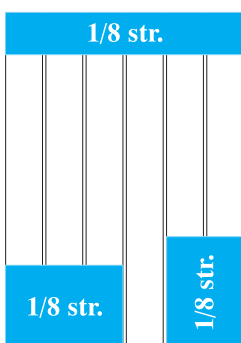

VI/38 = 260 x 380 mm

VI/18,8 = 260 x 188 mm

III/38 = 128 x 380 mm

IV/28,5 = 172 x 285 mm  
Junior page

IV/18,8 = 172 x 188 mm  
VI/12,5 = 260 x 125 mm

II/38 = 84 x 380 mm  
III/25 = 128 x 250 mm

III/18,8 = 128 x 188 mm  
II/28,5 = 84 x 285 mm

IV/14 = 172 x 140 mm  
VI/9,3 = 260 x 93 mm

VI/4,5 = 260 x 45 mm  
III/9,3 = 128 x 93 mm  
II/14 = 84 x 140 mm

DUPLERICA - 54x38 cm

I stupac - 40 mm  
II stupca - 84 mm  
III stupca - 128 mm  
IV stupca - 172 mm  
V stupaca - 216 mm  
VI stupaca - 260 mm